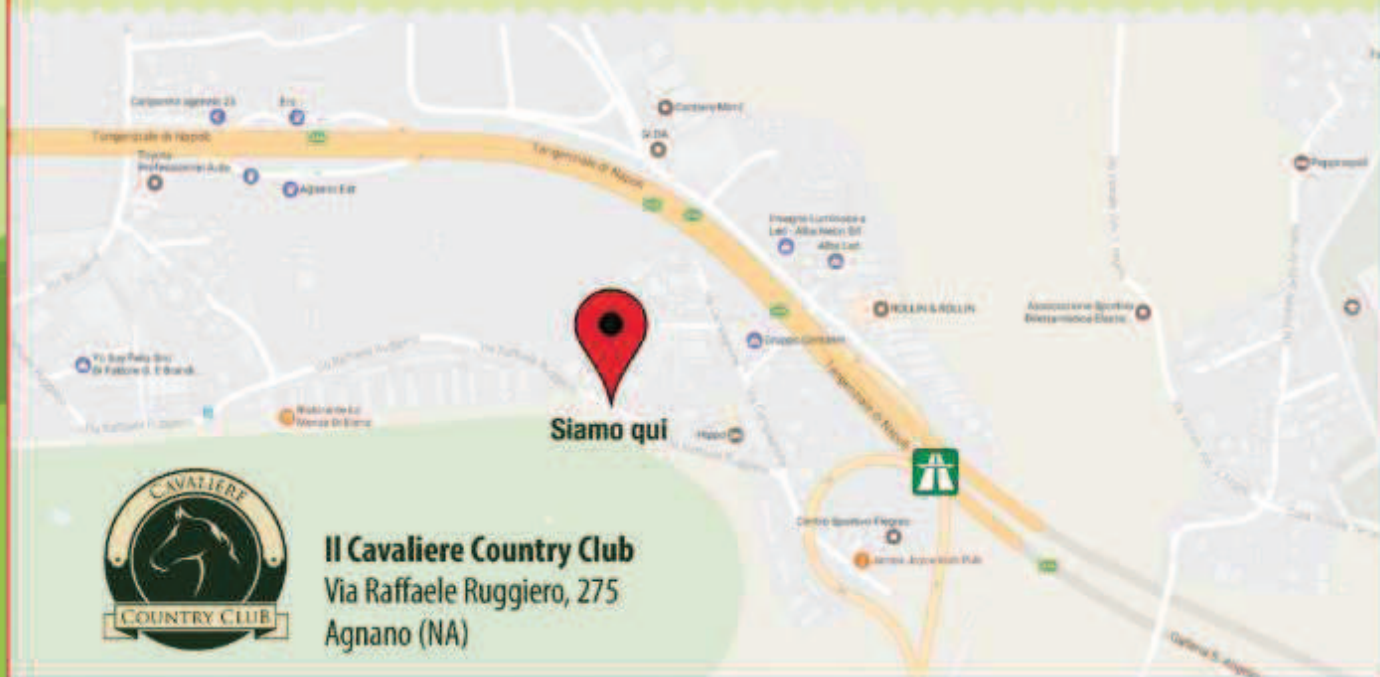

BIANCANEVE
ALLA RICERCA
DEI **SETTE NANI**

LIVE SHOW
CON **ELSA E ANNA**

BALLA
CON **MASHA E ORSO**

INCONTRO
CON **BELLE E LA BESTIA**

LIVE SHOW
CON **PINOCCHIO**

GIOSTRE GONFIABILI
DISPONIBILI TUTTA LA GIORNATA

PONY RIDE
DISPONIBILE TUTTA LA GIORNATA
SERVIZIO A PAGAMENTO

PARATA FINALE

Il Cavaliere Country Club
Via Raffaele Ruggiero, 275
Agnano (NA)

info e prenotazioni
Pianeta Spettacolo

Tel. 081.584.89.70
Cell. 366.43.51.622
pianeta-spettacolo@libero.it